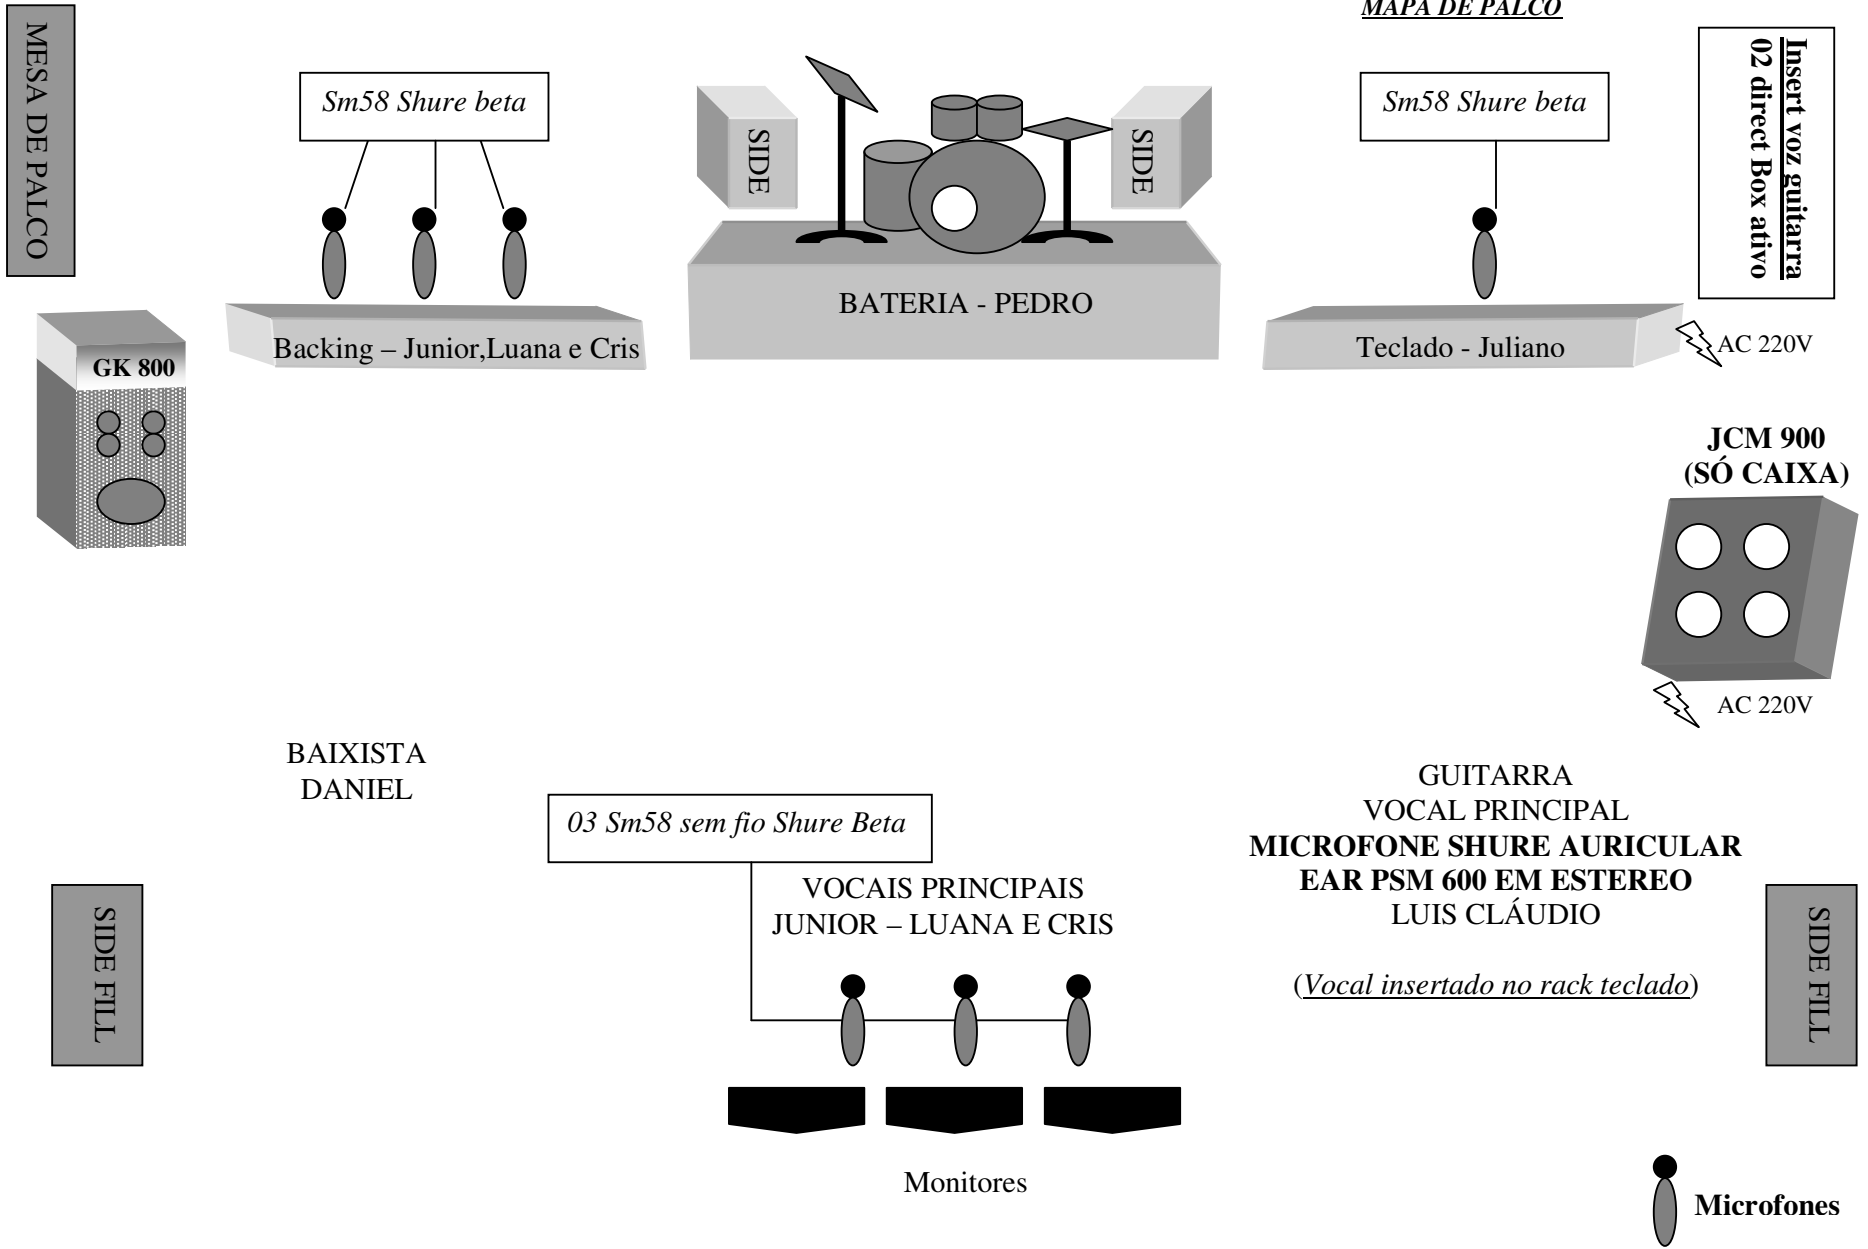

Banda Taj Mahal

MAPA DE PALCO

Taj Mahal PRODUÇÕES E EVENTOS LTDA.

Rua Antônio Schroeder 467 – Barreiros – São José – SC CEP 88110-050

Tel./Fax: (048) 99828446 - 2255020 / e-mail : bandatajmahal@uol.com.br - Homepage: www.bandatajmahal.com.br