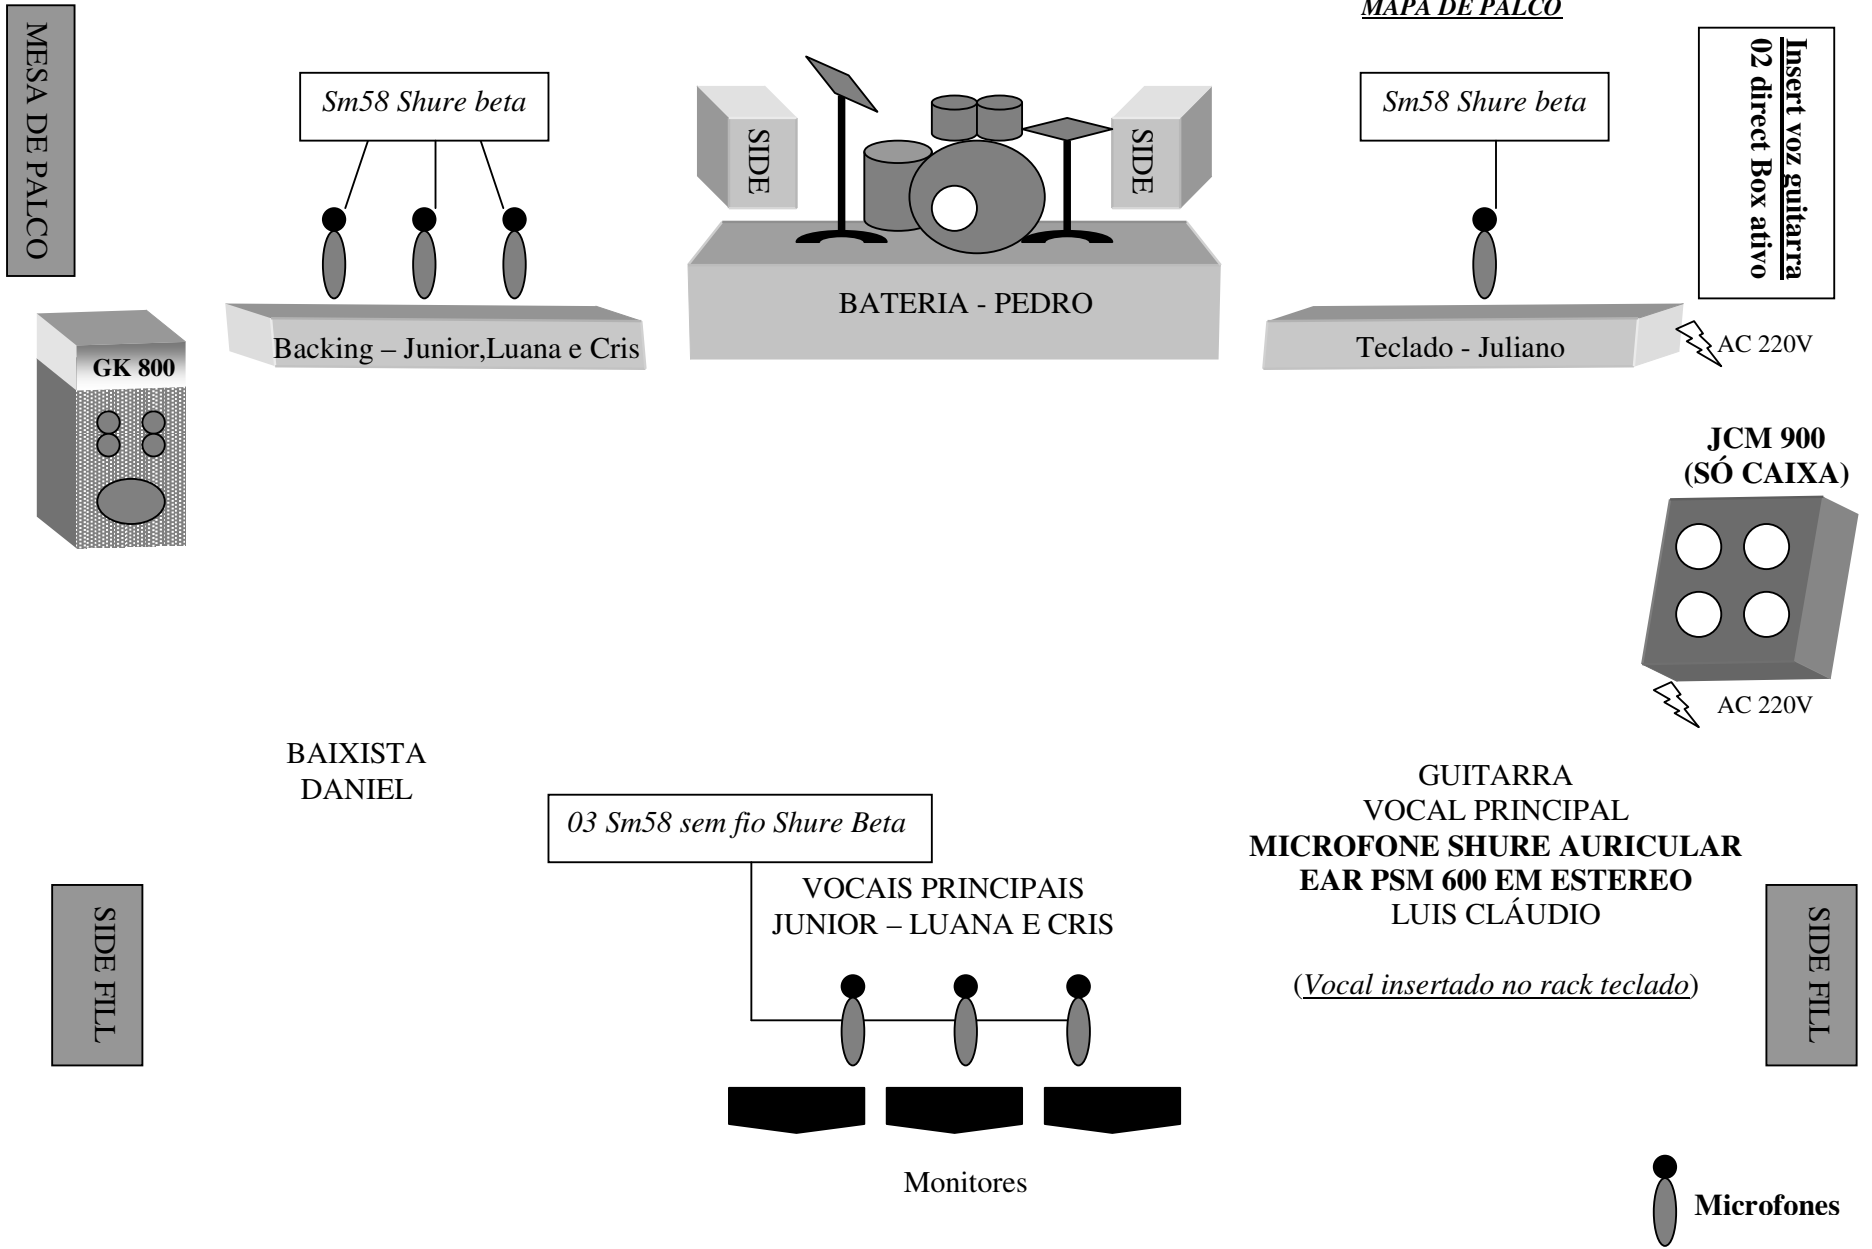

Banda Taj Mahal

MAPA DE PALCO

Taj Mahal PRODUÇÕES E EVENTOS LTDA.

Rua Antônio Schroeder 467 – Barreiros – São José – SC CEP 88110-050

Tel./Fax: (048) 99828446 - 2255020 / e-mail : bandatajmahal@uol.com.br - Homepage: www.bandatajmahal.com.br